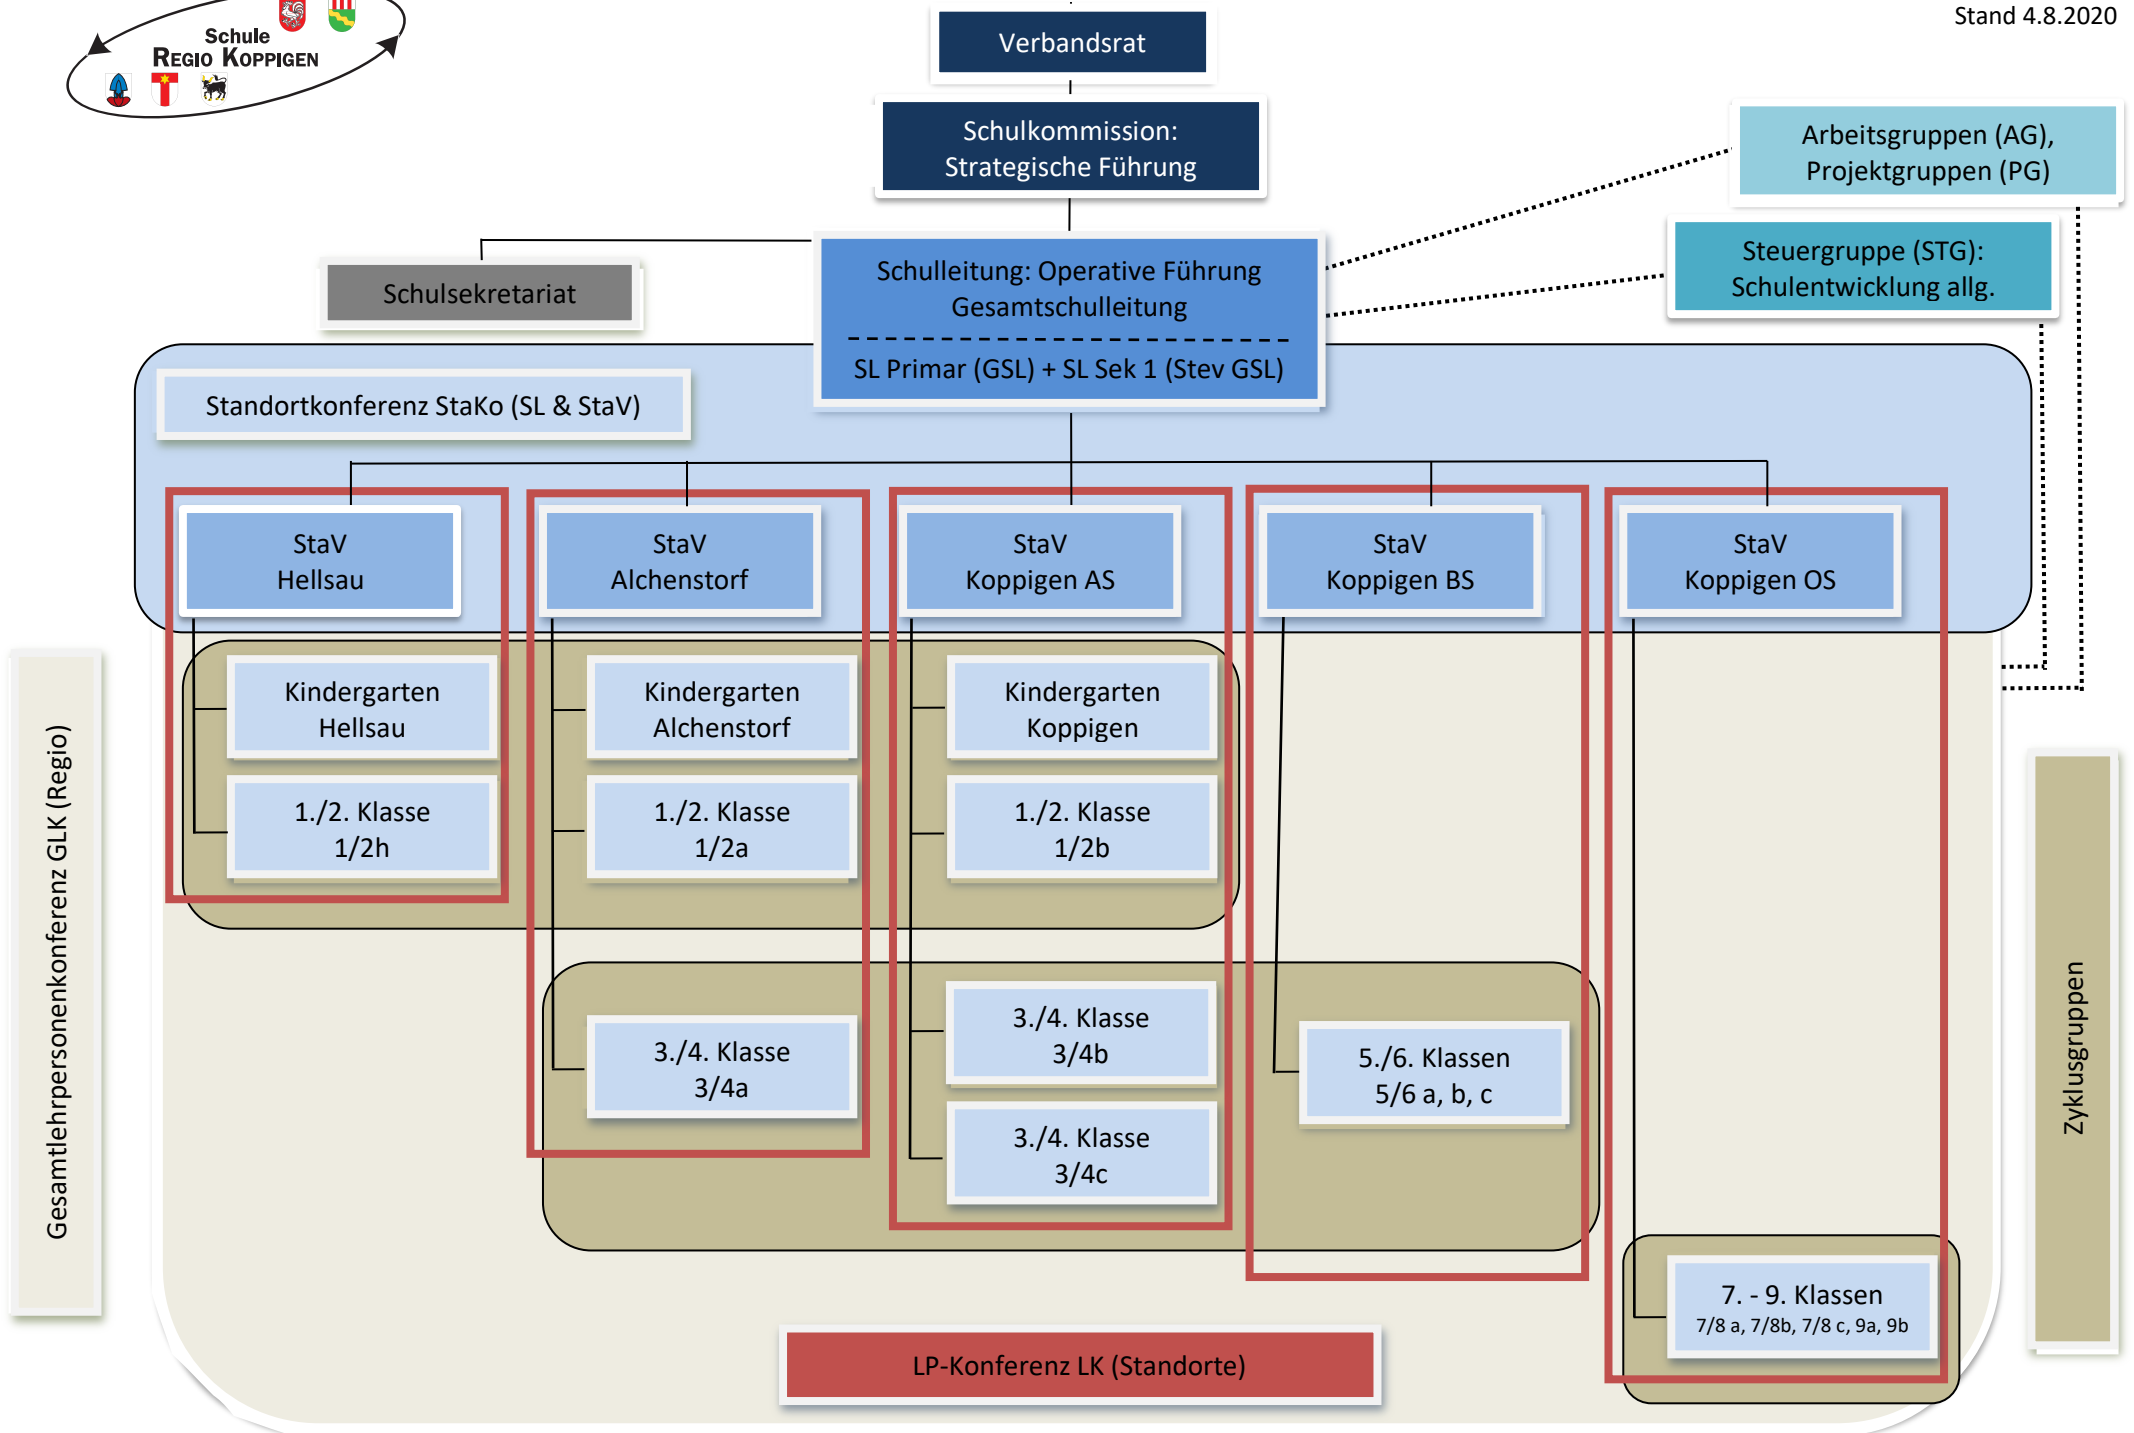

ORGANIGRAMM SCHULE REGIO KOPPIGEN

Stand 4.8.2020

Gesamtlehrpersonenkonferenz GLK (Regio)

Zyklusgruppen

LP-Konferenz LK (Standorte)